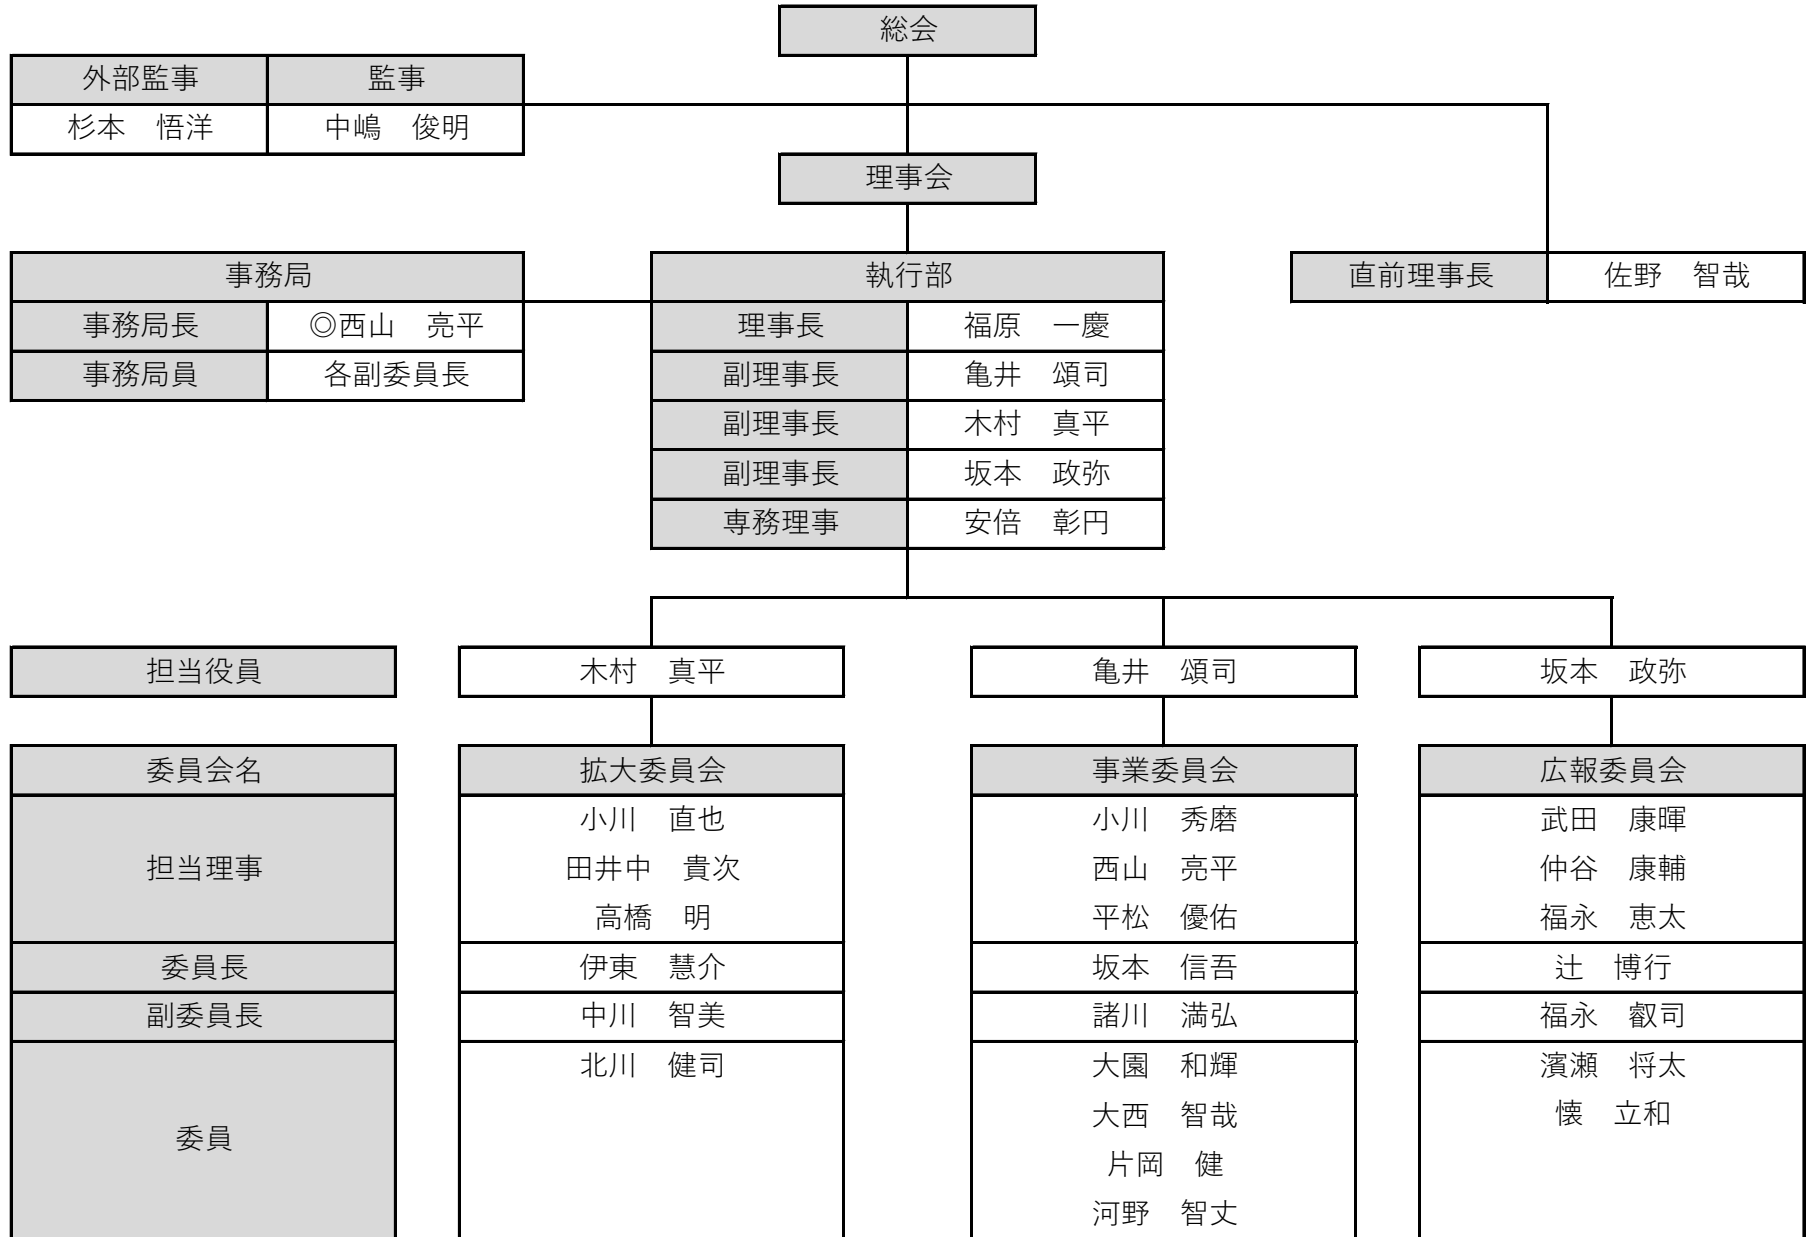

# 2023年度 一般社団法人 近江八幡青年会議所 組織図

※新入会員については原則拡大委員会に配属。尚、委員会状況に応じて執行部で相談の上所属委員会を決定。

◎理事兼任